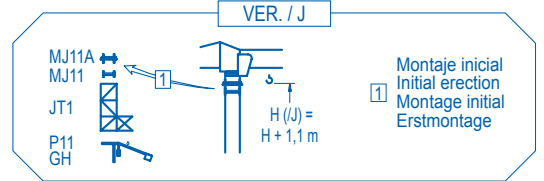

XA0H	XA2H	XA3H
A max	30,8	39,7	46,9
B max	- 21,0	- 21,0	- 21,0
C max	27,2	27,2	27,2
H max	58,0	79,0	87,9

	E1	E2	E3
A max	29,6	38,4	45,5
B max	- 21,0	- 21,0	- 21,0
C max	27,2	27,2	27,2
H max	56,8	77,8	86,6

CS2-1.9
1,9 kW

16 m/min
48 m/min

CFU-2.2
2,2 kW *

0 ⇄ 80 m/min

GR-6.5
65 Nm

0 ⇄ 0,8 rpm

TS2-3.0 TS2-4.5 TS2-5.5
2 x 30 Nm 2 x 45 Nm 2 x 55 Nm

0 ⇄ 20 m/min

XR0H XR2H XR3H

ES3-13-10
13,2 kW

	I	II	III
m/min	7,5	30	60
kg	2000	2000	1100

	I	II	III
m/min	3,7	15	30
kg	4000	4000	2200

ES3-18-10
18 kW *

	I	II	III
m/min	10	38	76
kg	2000	2000	1100

	I	II	III
m/min	5	19	38
kg	4000	4000	2200

EFU2-11-10
11 kW *

EFU2-18-10
18 kW *

Tensión de alimentación	400 V
Operating voltage	3 ph
Tension de service	50 Hz
Betriebsspannung	

Opcional
Optional
En option
Kaufoption *