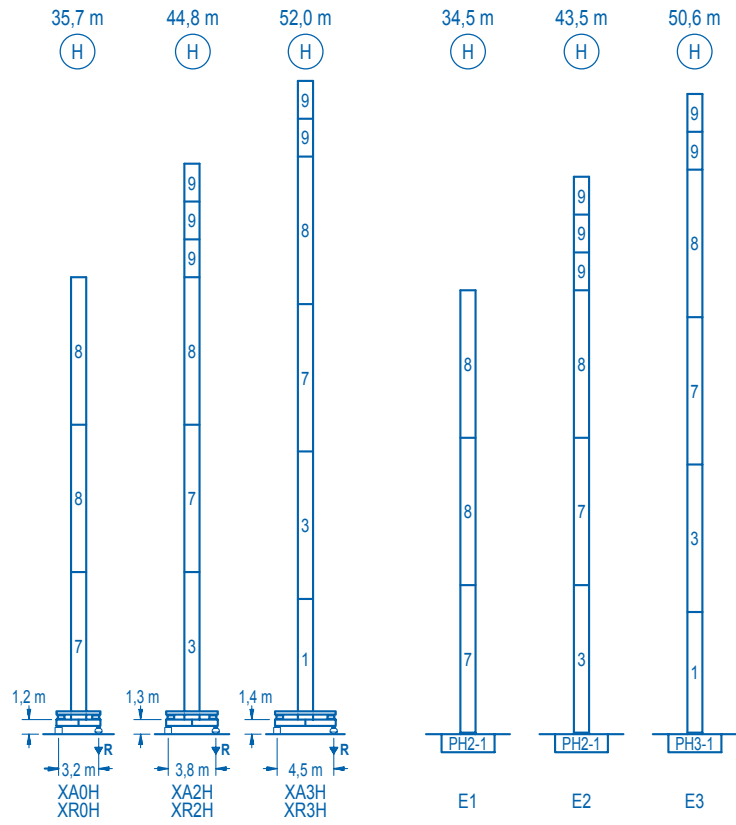

R (m)	ψ/ψψ	R Cmax (m)	10,0	12,5	15,0	17,5	20,0	22,5	25,0	27,5	30,0	32,5	35,0	37,5	40,0	ψ/ψψ (kg)
40,0	12,0	4000	3820	3090	2580	2200	1910	1670	1490	1330	1200	1080	980	900		
37,5	12,1	4000	3870	3130	2610	2230	1930	1700	1510	1350	1210	1100	1000			
35,0	12,9		4000	3370	2820	2410	2090	1840	1640	1470	1320	1200				
32,5	13,5		4000	3550	2970	2540	2210	1940	1730	1550	1400					
30,0	13,2		4000	3450	2880	2460	2140	1880	1670	1500						
27,5	13,0		4000	3400	2840	2430	2110	1860	1650							
25,0	13,3		4000	3480	2910	2480	2160	1900								
22,5	13,2		4000	3460	2900	2470	2150									
20,0	13,4		4000	3500	2920	2500										

R. máx.	En servicio	XR0H.....	37,7 t
	In operation	XR2H.....	42,9 t
	En service	XR3H.....	46,7 t
	In Betrieb		

R. máx.	Fuera de servicio	XR0H.....	47,5 t
	Out of service	XR2H.....	67,1 t
	Hors service	XR3H.....	76,5 t
	Ausser Betrieb		

nº	Ref.	h	h
1	MT123	1,2	10,1
3	MH124A	1,2	11,8
5	MH121	1,2	3,0
6	MH121A	1,2	3,0
7	MH114A	1,2	11,8
8	MH114	1,2	11,8
9	MH111	1,2	3,0
10	CL20	1,2	2,2

MH114 = 4xMH111 - 0,2 m

H = H + 0,2 m
 H = H
 H = H
 H = H - 0,2 m

	XA0H	XA2H	XA3H
A max	30,8	39,7	46,9
B max	- 21,0	- 21,0	- 21,0
C max	27,2	27,2	27,2
H max	58,0	79,0	87,9

	E1	E2	E3
A max	29,6	38,4	45,5
B max	- 21,0	- 21,0	- 21,0
C max	27,2	27,2	27,2
H max	56,8	77,8	86,6