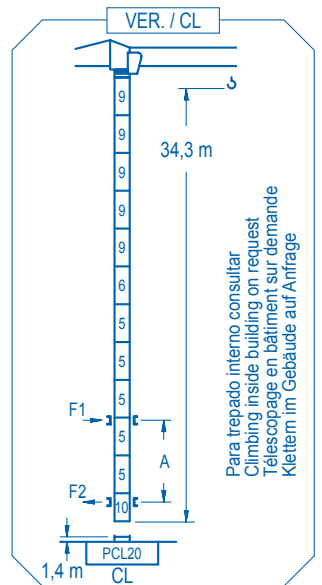

R (m)	ψ/ψψ	R Cmax (m)	10,0	12,5	15,0	17,5	20,0	22,5	25,0	27,5	30,0	32,5	35,0	37,5	40,0	ψ/ψψ (kg)
40,0	12,0	4000	3820	3090	2580	2200	1910	1670	1490	1330	1200	1080	980	900		
37,5	12,1	4000	3870	3130	2610	2230	1930	1700	1510	1350	1210	1100	1000			
35,0	12,9		4000	3370	2820	2410	2090	1840	1640	1470	1320	1200				
32,5	13,5		4000	3550	2970	2540	2210	1940	1730	1550	1400					
30,0	13,2		4000	3450	2880	2460	2140	1880	1670	1500						
27,5	13,0		4000	3400	2840	2430	2110	1860	1650							
25,0	13,3		4000	3480	2910	2480	2160	1900								
22,5	13,2		4000	3460	2900	2470	2150									
20,0	13,4		4000	3500	2920	2500										

R. máx.	En servicio	XR0H.....	37,7 t
	In operation	XR2H.....	42,9 t
	En service	XR3H.....	46,7 t
	In Betrieb		

R. máx.	Fuera de servicio	XR0H.....	47,5 t
	Out of service	XR2H.....	67,1 t
	Hors service	XR3H.....	76,5 t
	Ausser Betrieb		

nº	Ref.	h	h
1	MT123	1,2	10,1
3	MH124A	1,2	11,8
5	MH121	1,2	3,0
6	MH121A	1,2	3,0
7	MH114A	1,2	11,8
8	MH114	1,2	11,8
9	MH111	1,2	3,0
10	CL20	1,2	2,2

MH114 = 4xMH111 - 0,2 m

H = H + 0,2 m
 H = H
 H = H
 H = H - 0,2 m

	XA0H	XA2H	XA3H
A max	30,8	39,7	46,9
B max	- 21,0	- 21,0	- 21,0
C max	27,2	27,2	27,2
H max	58,0	79,0	87,9

	E1	E2	E3
A max	29,6	38,4	45,5
B max	- 21,0	- 21,0	- 21,0
C max	27,2	27,2	27,2
H max	56,8	77,8	86,6