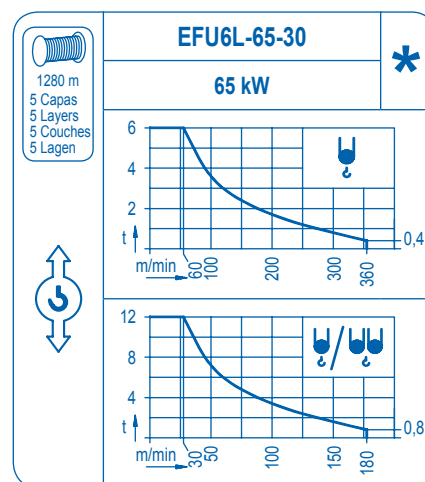

Tensión de alimentación Operating voltage Tension de service Betriebsspannung	400 V 3 ph 50 Hz

Opcional Optional En option Kaufoption	*

Tel.: (34) 948 335 020
Fax: (34) 948 330 810
e-mail: info@comansa.com
www.comansa.com

Polígono Urbizkain
E-31620 HUARTE-PAMPLONA.- SPAIN