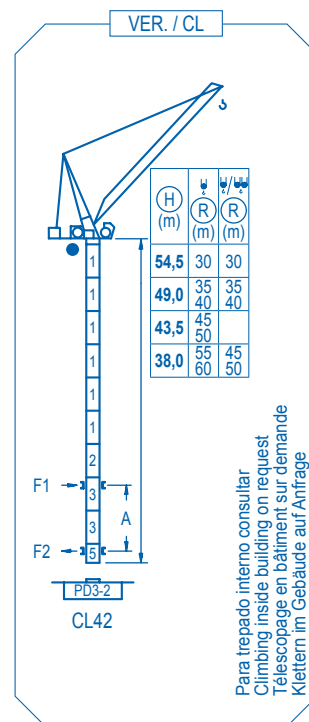

R (m)	ψ	R _{Cmax} (m)	10	15	20	25	30	35	40	45	50	55	60	←(m) ↓(kg)
60	28,5					6000	5460	4140	3280	2670	2210	1850	1550	
55	32,5						6000	5250	4140	3360	2780	2300		
50	35,5							6000	4820	3880	3150			
45	36,5							6000	5080	4050				
40	37,6							6000	5300					
35	35,0							6000						
30	30,0						6000							

R (m)	ψ/ψ	R _{Cmax} (m)	10	15	20	25	30	35	40	45	50	55	60	←(m) ↓(kg)
60	13,5		12000	10140	6590	4800	3710	2980	2460	2070	1760	1510	1300	
55	20,2			12000	7950	5780	4460	3580	2940	2450	2050			
50	21,0			12000	8870	6600	5170	4200	3470	2900				
45	21,4			12000	9370	7090	5620	4590	3800					
40	22,3			12000	10120	7750	6190	5050						
35	23,4			12000	10850	8260	6500							
30	23,5			12000	10950	8300								