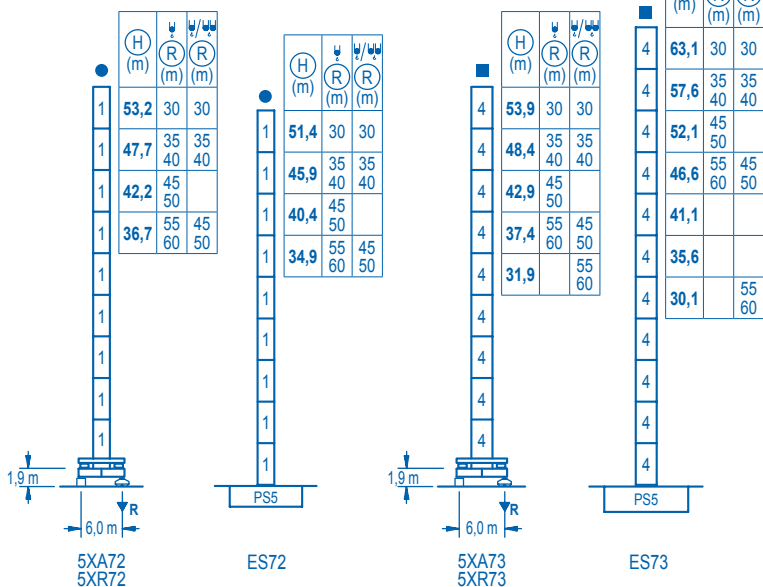

R (m)	ψ	R _{Cmax} (m)	10	15	20	25	30	35	40	45	50	55	60	←(m) ↓(kg)
60	28,5					6000	5460	4140	3280	2670	2210	1850	1550	
55	32,5						6000	5250	4140	3360	2780	2300		
50	35,5							6000	4820	3880	3150			
45	36,5							6000	5080	4050				
40	37,6							6000	5300					
35	35,0							6000						
30	30,0						6000							

R (m)	ψ/ψ	R _{Cmax} (m)	10	15	20	25	30	35	40	45	50	55	60	←(m) ↓(kg)
60	13,5		12000	10140	6590	4800	3710	2980	2460	2070	1760	1510	1300	
55	20,2			12000	7950	5780	4460	3580	2940	2450	2050			
50	21,0			12000	8870	6600	5170	4200	3470	2900				
45	21,4			12000	9370	7090	5620	4590	3800					
40	22,3			12000	10120	7750	6190	5050						
35	23,4			12000	10850	8260	6500							
30	23,5			12000	10950	8300								