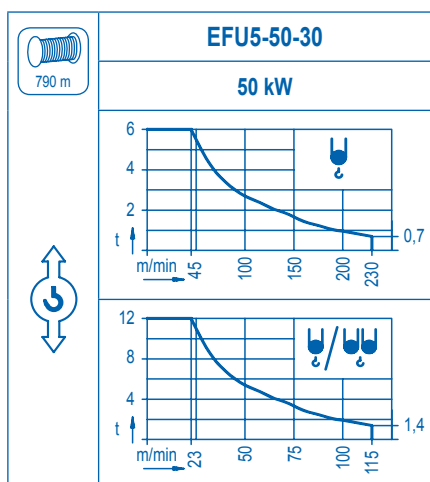

Tensión de alimentación Operating voltage Tension de service Betriebsspannung	400 V 3 ph 50 Hz

Opcional Optional En option Kaufoption	*

Tel.: (34) 948 335 020
Fax: (34) 948 330 810
e-mail: info@comansa.com
www.comansa.com

Polígono Urbizkain
E-31620 HUARTE-PAMPLONA.- SPAIN