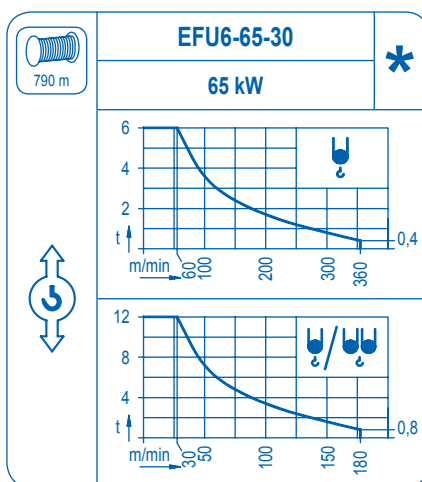

Tensión de alimentación Operating voltage Tension de service Betriebsspannung	400 V 3 ph 50 Hz

Opcional Optional En option Kaufoption	*

Tel.: (34) 948 335 020
Fax: (34) 948 330 810
e-mail: info@comansa.com
www.comansa.com

Polígono Urbizkain
E-31620 HUARTE-PAMPLONA.- SPAIN