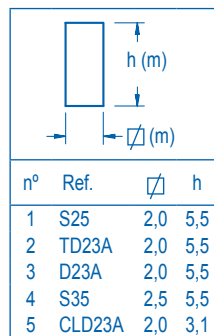

R (m)	ψ	R _{Cmax} (m)	10	15	20	25	30	35	40	45	50	55	60	←(m) ↓(kg)
60	28,5					6000	5460	4140	3280	2670	2210	1850	1550	
55	32,5						6000	5250	4140	3360	2780	2300		
50	35,5							6000	4820	3880	3150			
45	36,5							6000	5080	4050				
40	37,6							6000	5300					
35	35,0							6000						
30	30,0						6000							

R (m)	ψ/ψ	R _{Cmax} (m)	10	15	20	25	30	35	40	45	50	55	60	←(m) ↓(kg)
60	13,5		12000	10140	6590	4800	3710	2980	2460	2070	1760	1510	1300	
55	20,2			12000	7950	5780	4460	3580	2940	2450	2050			
50	21,0			12000	8870	6600	5170	4200	3470	2900				
45	21,4			12000	9370	7090	5620	4590	3800					
40	22,3			12000	10120	7750	6190	5050						
35	23,4			12000	10850	8260	6500							
30	23,5			12000	10950	8300								