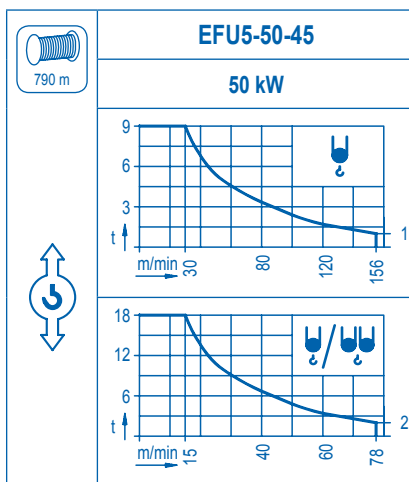

Tensión de alimentación Operating voltage Tension de service Betriebsspannung	400 V 3 ph 50 Hz

Opcional Optional En option Kaufoption	*

Tel.: (34) 948 335 020
Fax: (34) 948 330 810
e-mail: info@comansa.com
www.comansa.com

Polígono Urbizkain
E-31620 HUARTE-PAMPLONA.- SPAIN

DS.1005.02	03/10	LCL 190 18 t