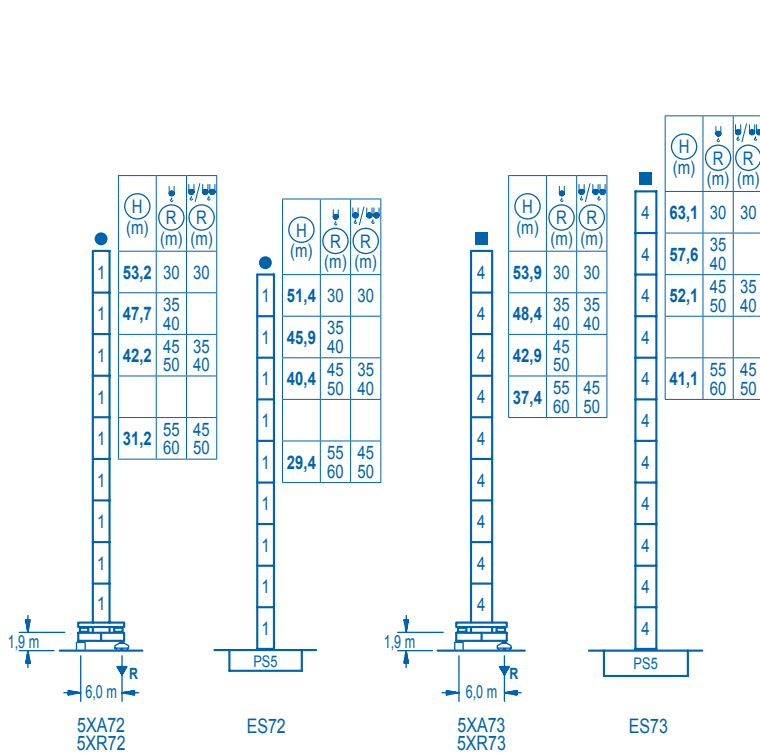

R	30	35	40	45	50	55	60	
8300	8550	6500	6750	5050	5300	3800	4050	kg
		2900	3150	2300	1550			kg

R (m)	ψ	R <sub>Cmax</sub> (m)	10	15	20	25	30	35	40	45	50	55	60	↔(m) ↓(kg)
60		23,5			9000	7910	5550	4200	3310	2690	2220	1860	1550	
55		24,8		9000	8870	6430	4970	3990	3280	2740	2300			
50		25,9			9000	7110	5580	4540	3760	3150				
45		27,2			9000	7710	6070	4920	4050					
40		27,7			9000	8040	6460	5300						
35		28,8			9000	8490	6750							
30		29,0			9000	8550								

R (m)	ψ/ψ	R <sub>Cmax</sub> (m)	10	15	20	25	30	35	40	45	50	55	60	↔(m) ↓(kg)
60		-	-	-	-	-	-	-	-	-	-	-	-	
55		-	-	-	-	-	-	-	-	-	-	-	-	
50		12,3	18000	13720	9430	7100	5640	4640	3910	3350	2900			
45		11,7	18000	13530	9750	7560	6130	5130	4380	3800				
40		13,5	18000	15890	11370	8780	7100	5930	5050					
35		15,0		18000	12720	9750	7840	6500						
30		16,5		18000	14010	10530	8300							