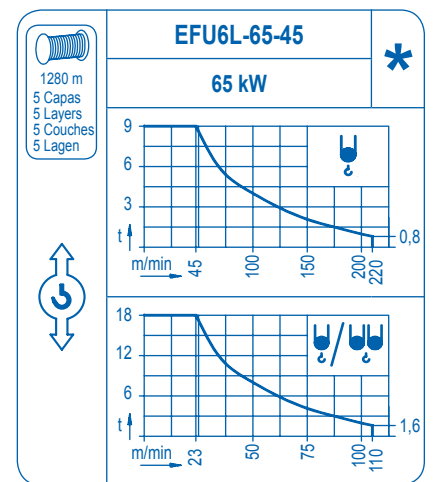

Tensión de alimentación Operating voltage Tension de service Betriebsspannung	400 V 3 ph 50 Hz

Opcional Optional En option Kaufoption	*

Tel.: (34) 948 335 020
Fax: (34) 948 330 810
e-mail: info@comansa.com
www.comansa.com

Polígono Urbizkain
E-31620 HUARTE-PAMPLONA.- SPAIN

DS.1005.02	03/10	LCL 190 18 t