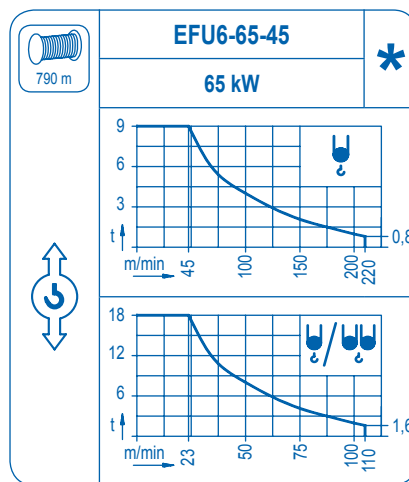

Tensión de alimentación Operating voltage Tension de service Betriebsspannung	400 V 3 ph 50 Hz

Opcional Optional En option Kaufoption	*

Tel.: (34) 948 335 020
Fax: (34) 948 330 810
e-mail: info@comansa.com
www.comansa.com

Polígono Urbizkain
E-31620 HUARTE-PAMPLONA.- SPAIN

DS.1005.02	03/10	LCL 190 18 t